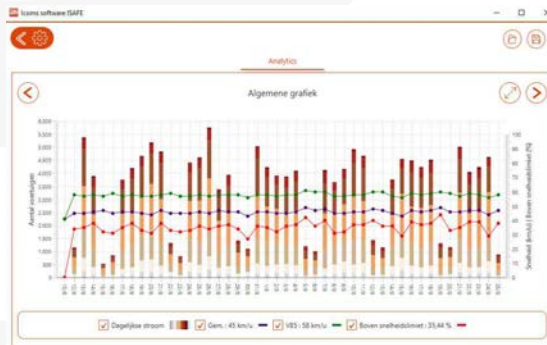

Radar préventif : vitesse et messages textuels

L'I-SAFE 2 COMBINE L'AFFICHAGE DE LA VITESSE À DES MESSAGES TEXTUELS OU IMAGÉS

- ✓ Information vitesse tricolore (vert, jaune ou rouge selon le comportement de l'usager de la route).
- ✓ 2 lignes de 9 à 10 caractères ou de pictogrammes, entièrement personnalisables.
- ✓ Tout-en-un, mobile et aisé à manipuler.
- ✓ Différentes possibilités d'alimentation : kit solaire, éclairage public, réseau 220 V, batterie.

POURQUOI CHOISIR L'I-SAFE ?

PRATIQUE

- compact
- léger
- batterie amovible
- régimes vitesse préprogrammés
- fonction calendrier (jusqu'à 4 périodes/jour)

UTILISATION FACILE ET CONFORTABLE

- logiciel puissant et convivial pour la gestion des données
- kit de base complet incluant le matériel de fixation

LES AVANTAGES

- ✓ très visible : chiffres de 35 cm
- ✓ texte et/ou pictogrammes
- ✓ 4 possibilités d'alimentation
- ✓ paramétrable sans PC
- ✓ simple et rapide à installer

PARAMETRES PROGRAMMABLES

Molette de sélection pour paramètres prédéfinis
Personnalisation par clé USB ou Bluetooth (en option)

CARACTÉRISTIQUES TECHNIQUES

Vitesses affichables	De 5 à 199 km/h
Vitesses détectables	De 5 à 255 km/h
Distance de détection	> 200 m
Système de fixation	Crochets au dos de l'appareil + support mât
Gamme des t° opérationnelles	De -40 °C à + 65 °C
Alimentation	12 V DC par batterie rechargeable 12 V/24 Ah ou 110-220 V (réseau ou éclairage public) ou kit solaire
Autonomie	Selon type d'alimentation et paramètres
Fréquence	Bande K : 24,125 Ghz
Interface de communication	USB (options : Bluetooth, modem 3G ou 4G)
Capacité mémoire	540 000 mesures
Dimensions	Chiffres : 345 x 520 mm (H x L) Matrice texte : 160 x 520 mm (H x L) - 832 leds Caisson : 775 x 655 x 140 mm (H x L x P)
Poids sans batterie	12,4 kg
Logiciel	
Environnement	Windows 10 ou ultérieur, min. 512 Mo RAM
Espace disque	200 Mo